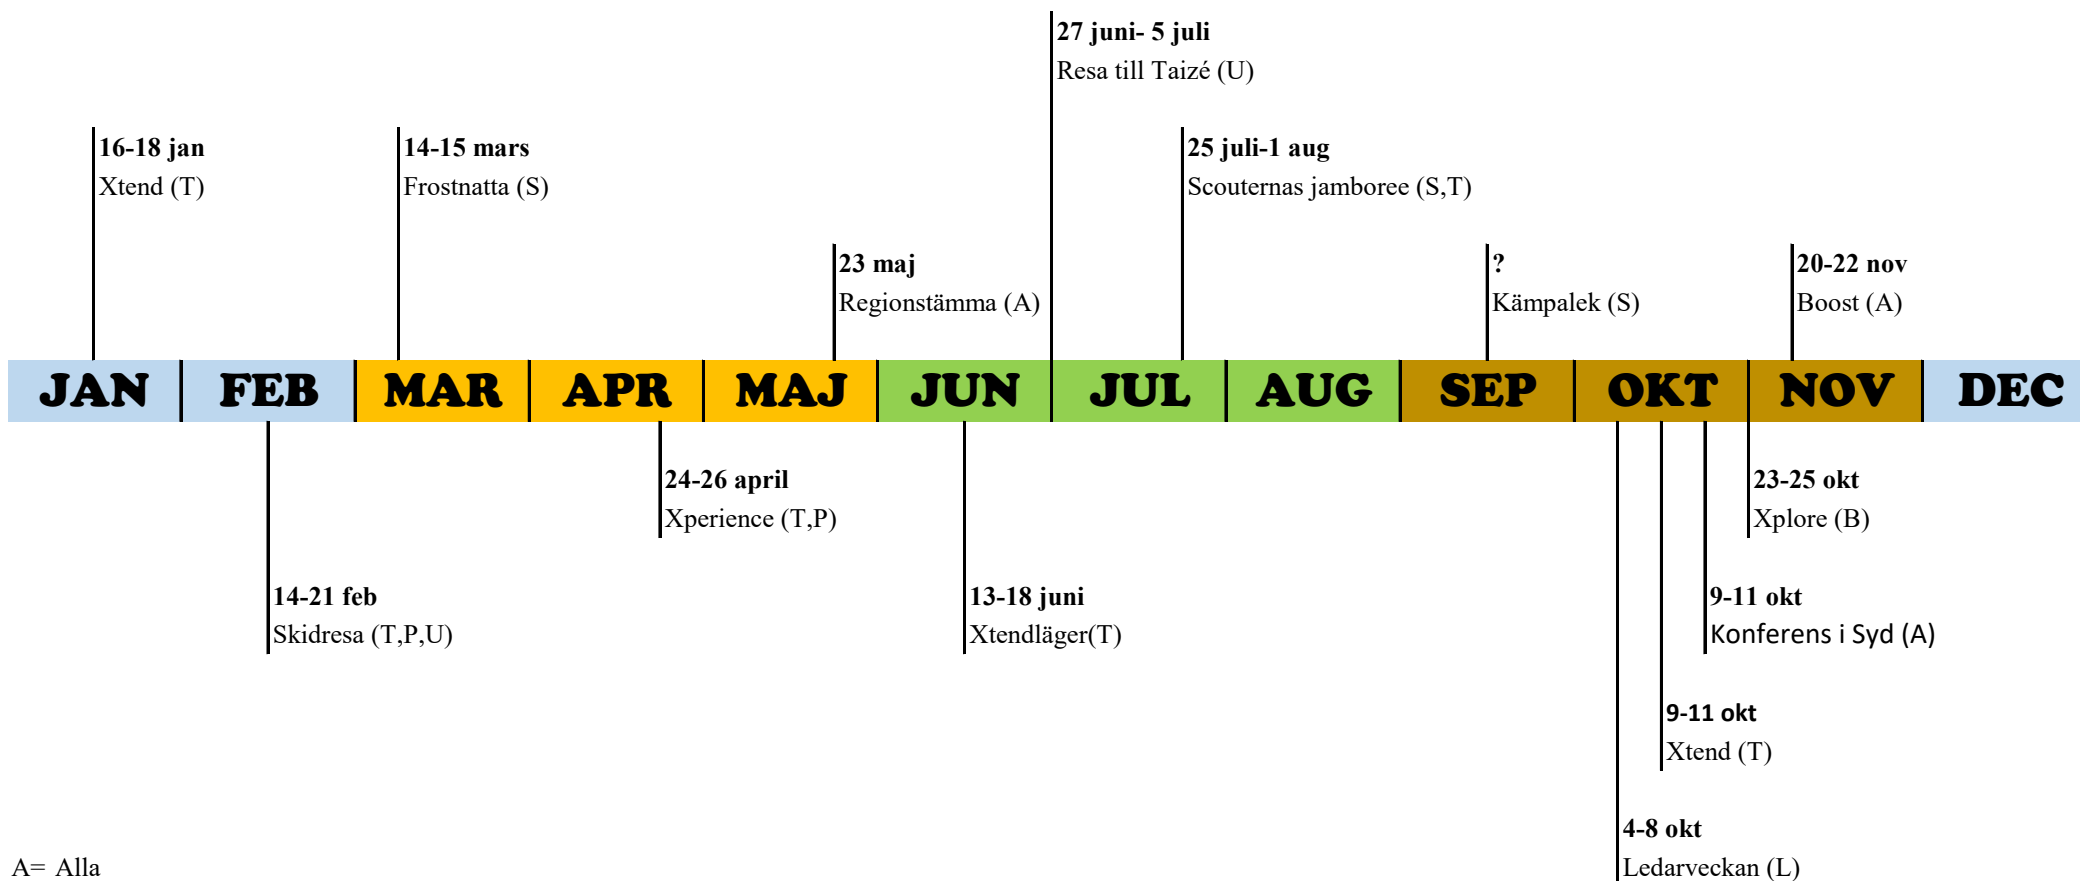

# Equmenia Syd - Årsöversikt 2026

- A= Alla
- B= Barn
- S= Scout
- T= Tonår
- K= Konfas
- P= Puls (Idrott)
- U= 18+ (Unga vuxna)
- L= Ledare

Läs mer om arrangemangen på [www.equmenia.se/syd](http://www.equmenia.se/syd)